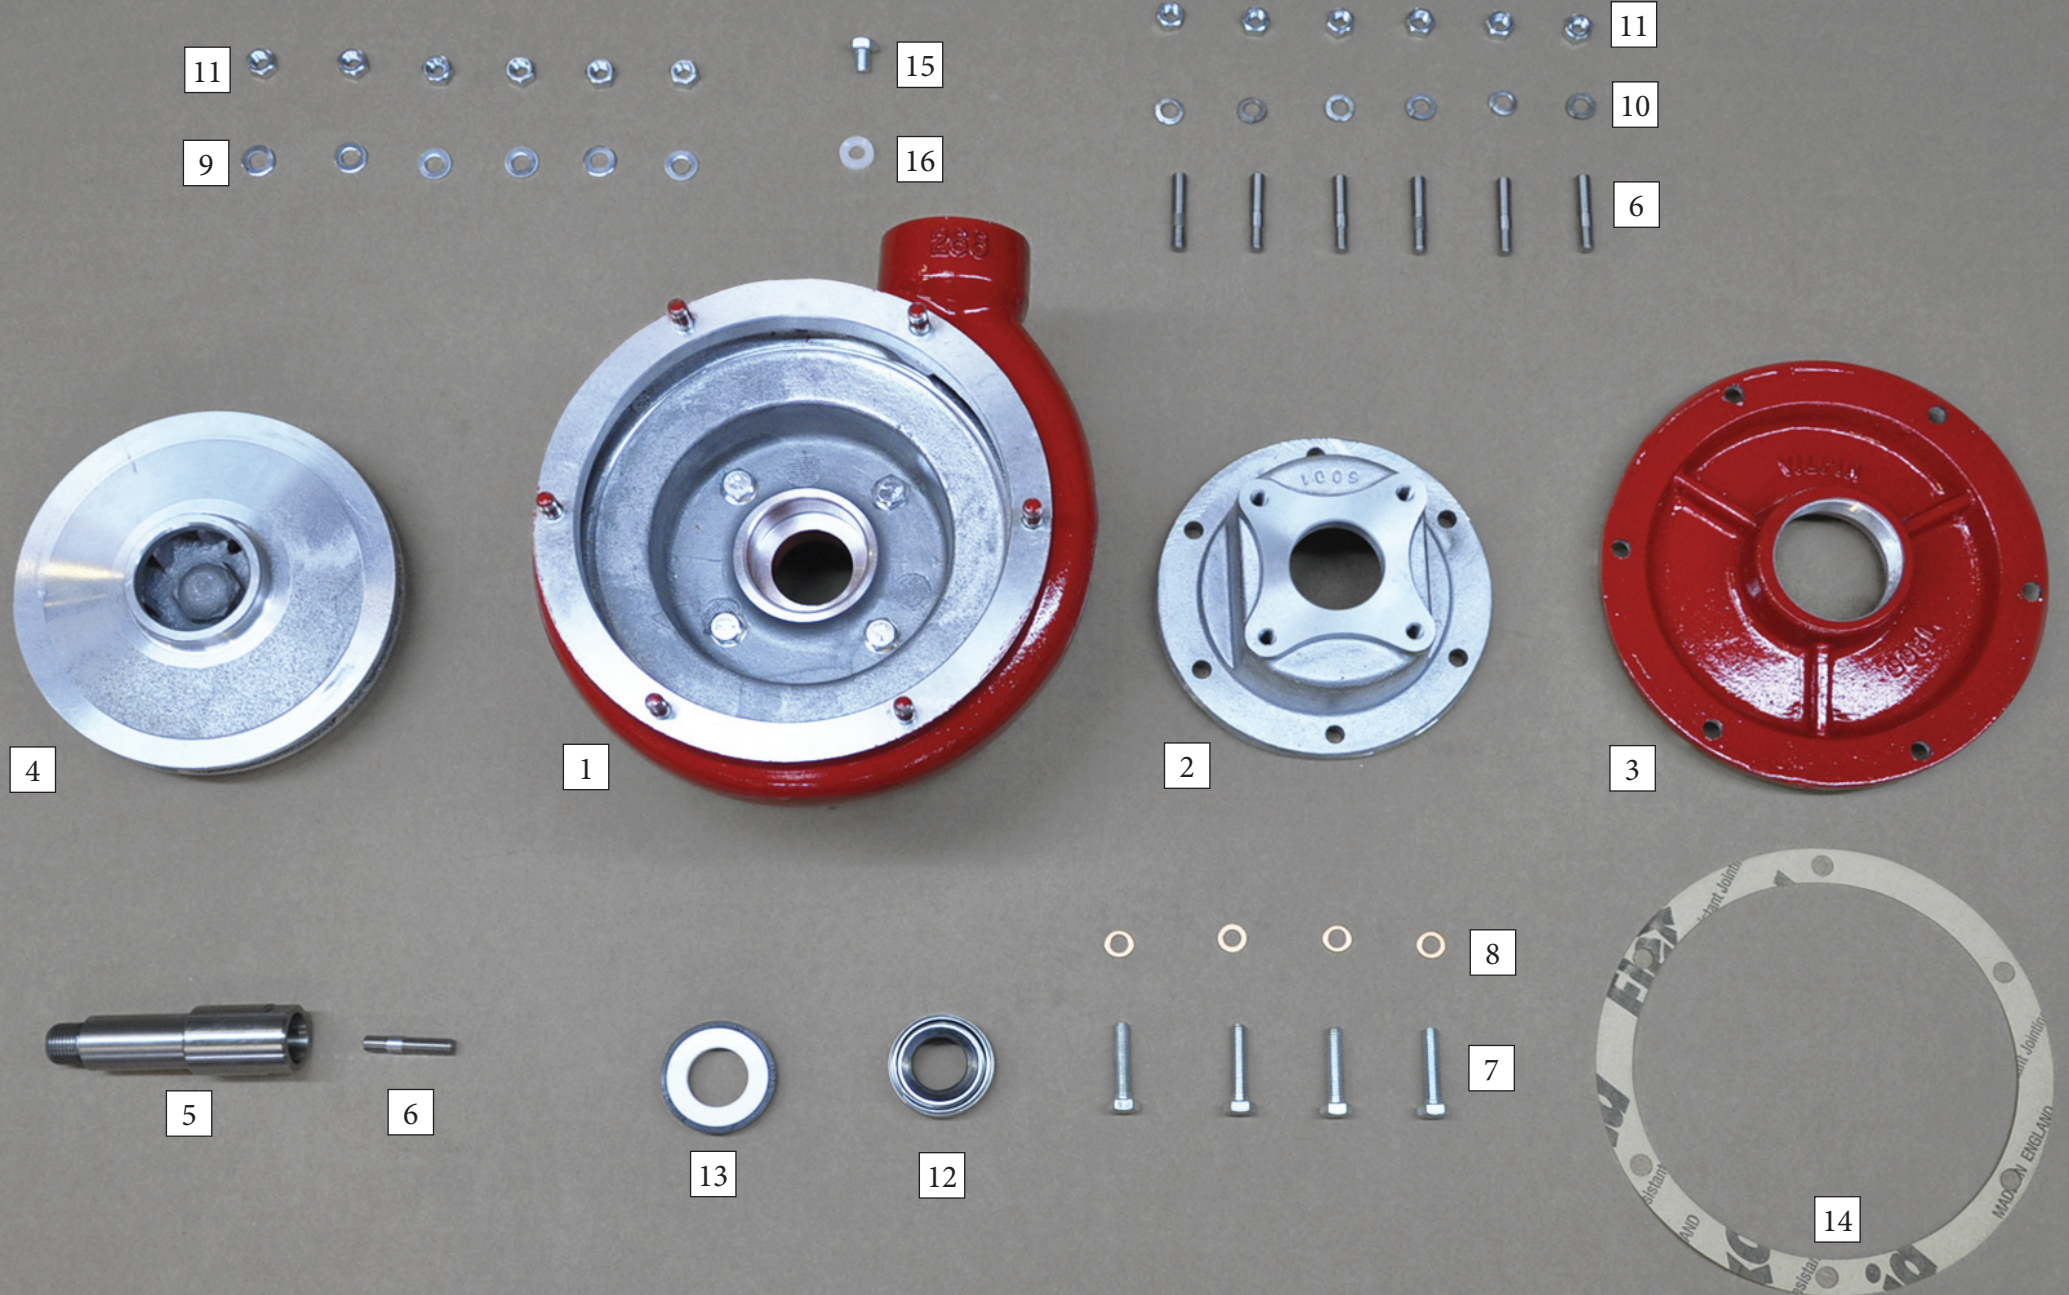

Modelo bomba: L - S 3

Código: 2400.533

Mecanizados Vulcania, S.L.

Zona Ind. l'Aigueta, s/n C.P. 17761 CABANES (Girona - España)

Tel: (34) 972 50 38 38 - Fax (34) 972 67 22 48

e-mail: vilpin@vilpin.com - www.vilpin.com

Despiece: **L - S 3**

Código: **2400.533**

	Código	Descripción	Ctd
1	7201.340	CUERPO BOMBA S 3	1
2	7100.710	ACOPLAMIENTO LARGO LOMBARDINI L-520	1
3	7800.480	TAPA BOMBA S 3	1
4	7903.240	TURBINA S-3 ROSCADA 3/4 SAE	1
5	7701.620	MANGUITO CONO 23 3/4 LARGO	1
6	7006.340	ESPARRAGO M-8 x 40	7
7	3100.254	TORNILLO INOX M-8 x 40	4
8	3100.625	ARANDELA COBRE Ø8	4
9	3100.632	ARANDELA Ø8	6
10	3100.603	ARANDELA GROWER Ø8	6
11	3100.360	TUERCA M-8	12
12	6016.200	ESTOPADA (PARTE ROTANTE) AT Ø25	1
13	6012.190	CERÁMICA (PARTE FIJA) AT Ø25	1
14	6022.560	JUNTA TAPA S 3	1
15	3100.108	TORNILLO HEXAGONAL M-8 x 10	1
16	3100.615	ARANDELA NYLON Ø8	1