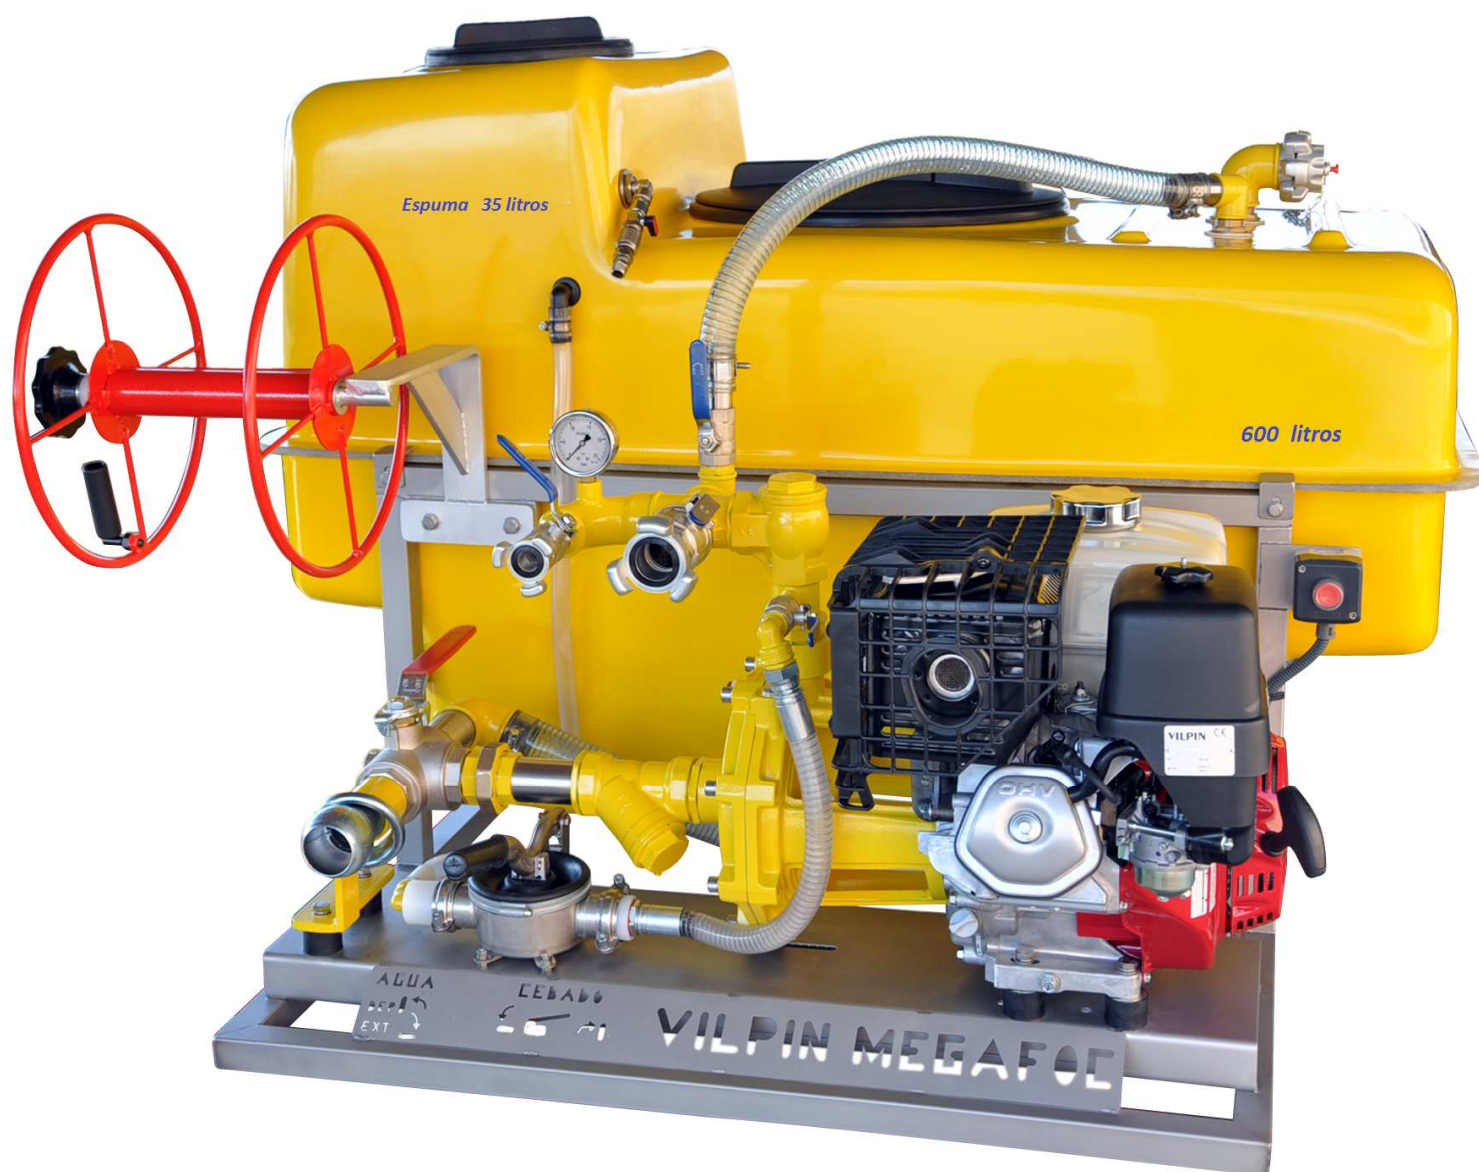

NUEVO depósito AGUA - ESPUMA

Para todos nuestros MEGAFOC

Incorporamos en el depósito de 600 litros de agua un compartimento para 35 litros de concentrado de espuma con su llave de paso y conectores rápidos.

Aunque suministramos (opcionalmente) nuestro Proporcionador MIX – 45 y lanza de Espuma con boca 130 mm, permite utilizar cualquier Proporcionador y lanza de espuma.

Novedad, como opción, en todos nuestros MEGAFOC