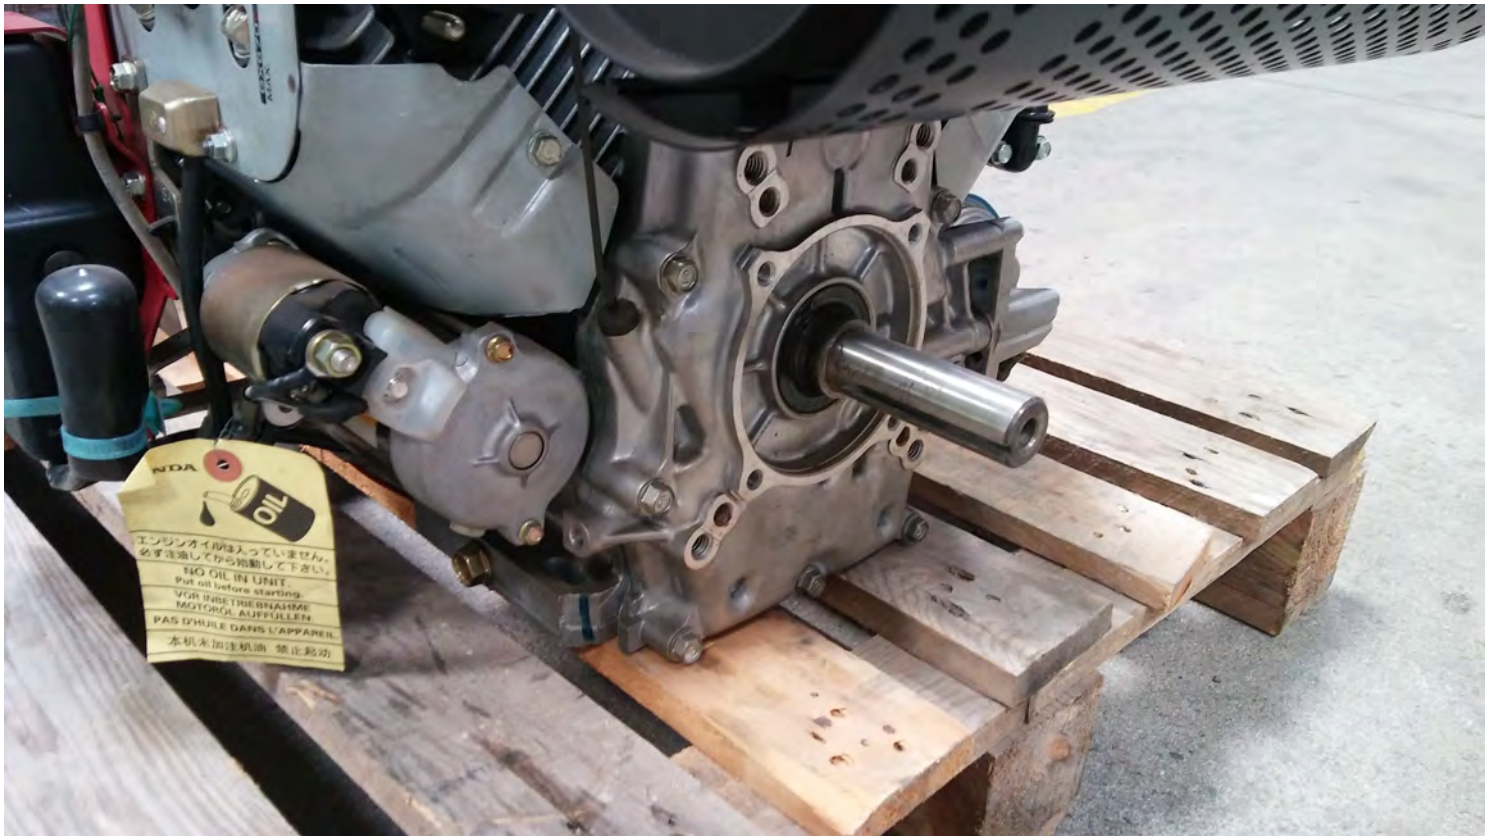

HONDA
OIL
エンジンオイルが入っていません。
必ず注油してから始動して下さい。
NO OIL IN UNIT.
Put oil before starting.
VOR HIRETRENNAHME
MOTORÖL AUFFÜLLEN.
PAS D'HUILE DANS L'APPAREIL.
本机未加注机油 禁止起功